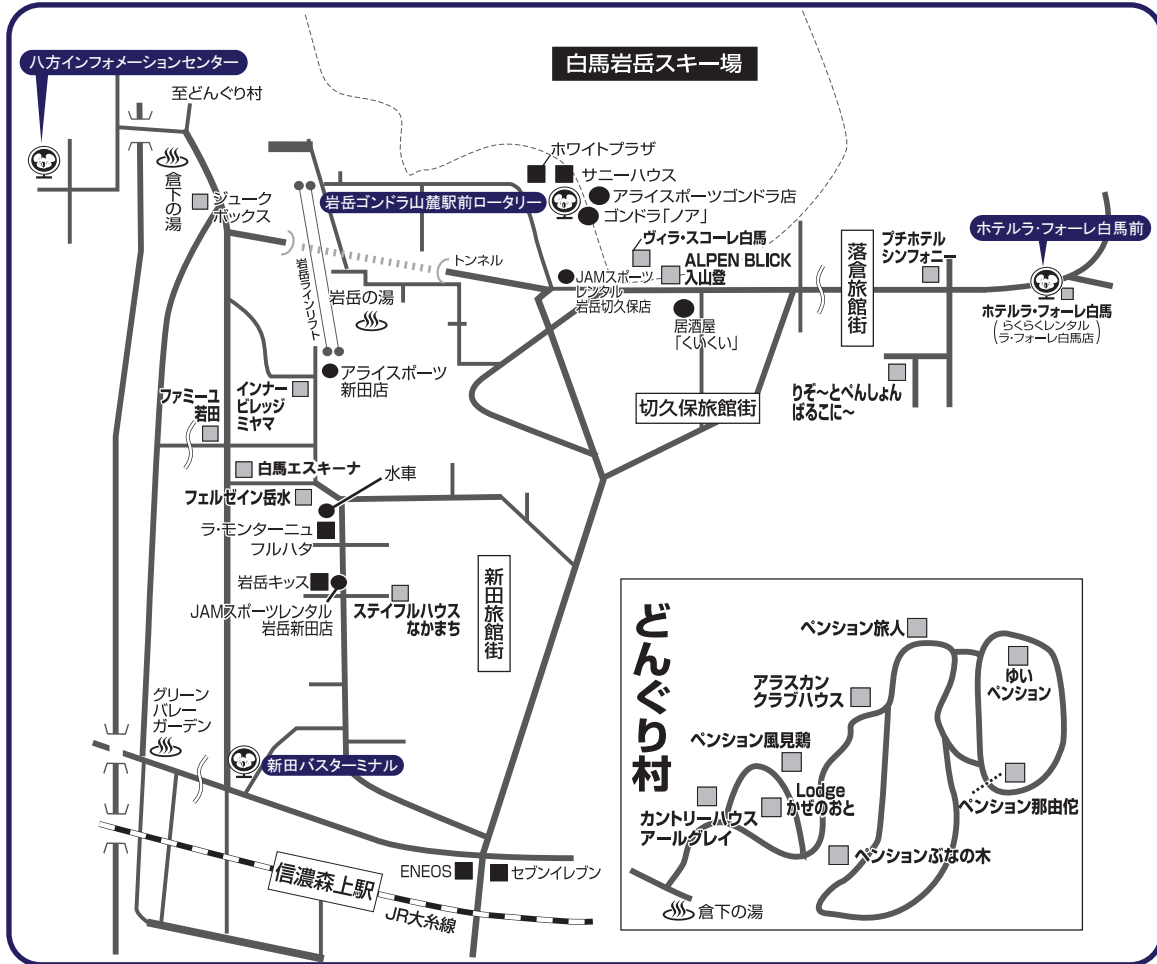

## 現地バス停 & 出発時間

### ホテルラ・フォーレ白馬前

15:40出発

集合時間は復路乗車券にてご確認ください  
※朝発！白馬モーニングエクスプレスの設定はございません。

### 岩岳ゴンドラ山麓駅前ロータリー

15:50出発

集合時間は復路乗車券にてご確認ください

## 【朝発白馬モーニングエクスプレスご利用の場合】

基本的にスキー場ダイレクトINプランとなりますので、現地バス停が上記とは異なります。  
現地バス停は、集合場所にてお渡しする「乗車券」にてご確認ください。