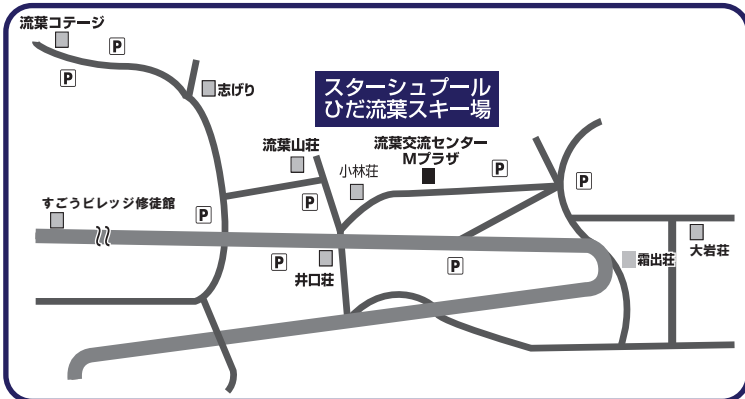

近郊エリア

<ウイングヒルズ白鳥リゾート>

緊急連絡先 052-232-7352

◆ウイングヒルズ白鳥リゾート宿泊施設一覧

NO.	宿泊施設名	TEL(0575)	住所	最寄りスキー場までの時間
①	ホテルヴィラ・ウイング	86-3168	〒501-5231 岐阜県郡上市白鳥町石徹白峠山1-1	徒歩 3分

クーポンお渡し場所

「ウイングヒルズリゾートセンター」または「センターハウス内インフォメーション」

※会員券(予約案内書)は上記施設に提示のみでOK!
宿泊施設フロントに会員券(予約案内書)をご提出ください。

最寄りのI.Cからスキー場までの時間

東海北陸自動車道白鳥I.Cより車で約30分

現地案内

ウイングヒルズ白鳥リゾート 0575-86-3518

近郊エリア <流葉地区>

緊急連絡先 052-232-7352

◆流葉地区宿泊施設一覧

NO.	宿泊施設名	TEL(0578)	住所	スキー場までの時間
①	流葉山荘	82-1573	岐阜県飛騨市神岡町伏方 150	目の前
②	大岩荘	82-2318	岐阜県飛騨市神岡町伏方 487	徒歩3分
③	ロッジ志げり	82-2274	岐阜県飛騨市神岡町西 973	目の前
④	流葉コテージ	82-2010	岐阜県飛騨市神岡町西 602-8	徒歩3分
⑤	すごうビレッジ修徒館	75-2311	岐阜県飛騨市古川町数河 863	車 5分

クーポンお渡し場所

スキー場内Mプラザ1F
インフォメーション

※会員券(予約案内書)は上記施設にご提出ください。
宿泊施設では代表者様のお名前でごチェックインOK!

現地案内

スターシュプールひだ流葉
0578-82-0916

最寄りのI.Cからスキー場までの時間

中央縦貫自動車道高山I.Cより車で約45分

近郊エリア <平湯温泉地区>

緊急連絡先 052-232-7352

◆平湯温泉地区宿泊施設一覧

NO.	宿泊施設名	TEL(0578)	住所	スキー場までの時間
①	岡田旅館	89-2336	岐阜県高山市奥飛騨温泉郷平湯温泉 505	車 5分

クーポンお渡し場所

スキー場リフト券売り場

※会員券(予約案内書)は上記施設にご提出ください。
宿泊施設では代表者様のお名前でごチェックインOK!

最寄りのI.Cからスキー場までの時間

中央縦貫自動車道高山I.Cより車で約50分