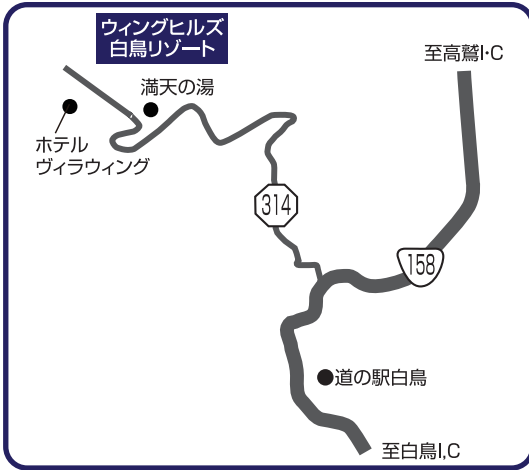

近郊エリア

<ウイングヒルズ白鳥リゾート>

緊急連絡先 052-232-7352

◆ウイングヒルズ白鳥リゾート宿泊施設一覧

NO.	宿泊施設名	TEL(0575)	住所	最寄りスキー場までの時間
①	ホテルヴィラ・ウイング	86-3168	〒501-5231 岐阜県郡上市白鳥町石徹白峠山1-1	徒歩 3分

クーポンお渡し場所

「ウイングヒルズリゾートセンター」または「センターハウス内インフォメーション」

※会員券(予約案内書)は上記施設に提示のみでOK!
宿泊施設フロントに会員券(予約案内書)をご提出ください。

最寄りのI.Cからスキー場までの時間

東海北陸自動車道白鳥I.Cより車で約30分

現地案内

ウイングヒルズ白鳥リゾート 0575-86-3518

近郊エリア <流葉地区>

緊急連絡先 052-232-7352

◆流葉地区宿泊施設一覧

NO.	宿泊施設名	TEL(0578)	住所	スキー場までの時間
①	流葉山荘	82-1573	岐阜県飛騨市神岡町伏方 150	目の前
②	大岩荘	82-2318	岐阜県飛騨市神岡町伏方 487	徒歩3分
③	ロッジ志げり	82-2274	岐阜県飛騨市神岡町西 973	目の前
④	流葉コテージ	82-2010	岐阜県飛騨市神岡町西 602-8	徒歩3分
⑤	すごうビレッジ修徒館	75-2311	岐阜県飛騨市古川町数河 863	車 5分

クーポンお渡し場所

スキー場内Mプラザ1F
インフォメーション

※会員券(予約案内書)は上記施設にご提出ください。
宿泊施設では代表者様のお名前でごチェックインOK!

現地案内

スターシュプールひだ流葉
0578-82-0916

最寄りのI.Cからスキー場までの時間

中央縦貫自動車道高山I.Cより車で約45分

近郊エリア <平湯温泉地区>

緊急連絡先 052-232-7352

◆平湯温泉地区宿泊施設一覧

NO.	宿泊施設名	TEL(0578)	住所	スキー場までの時間
①	岡田旅館	89-2336	岐阜県高山市奥飛騨温泉郷平湯温泉 505	車 5分

クーポンお渡し場所

スキー場リフト券売り場

※会員券(予約案内書)は上記施設にご提出ください。
宿泊施設では代表者様のお名前でごチェックインOK!

最寄りのI.Cからスキー場までの時間

中央縦貫自動車道高山I.Cより車で約50分