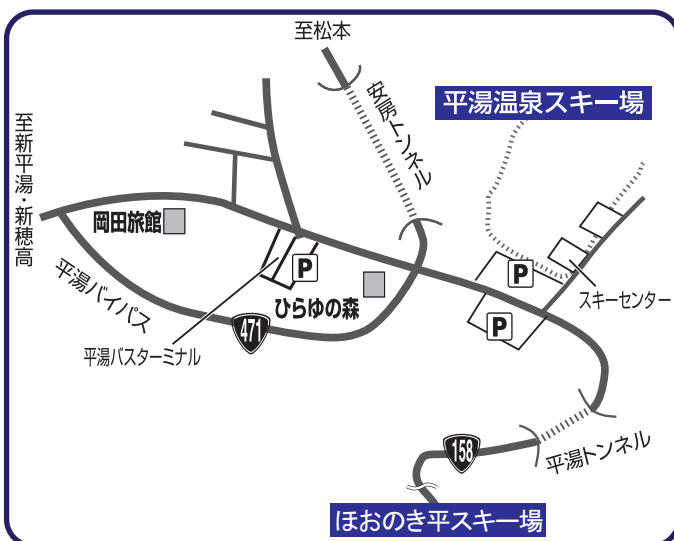

近郊エリア

<ウイングヒルズ白鳥リゾート>

緊急連絡先 052-232-7352

◆ウイングヒルズ白鳥リゾート宿泊施設一覧

NO.	宿泊施設名	TEL(0575)	住所	最寄りスキー場までの時間
①	ホテルヴィラ・ウイング	86-3168	〒501-5231 岐阜県郡上市白鳥町石徹白峠山1-1	徒歩 3分

クーポンお渡し場所

「ウイングヒルズリゾートセンター」または「センターハウス内インフォメーション」

※会員券(予約案内書)は上記施設に提示のみでOK!
宿泊施設フロントに会員券(予約案内書)をご提出ください。

最寄りのI.Cからスキー場までの時間

東海北陸自動車道白鳥I.Cより車で約30分

現地案内

ウイングヒルズ白鳥リゾート 0575-86-3518

近郊エリア <流葉地区>

緊急連絡先 052-232-7352

◆流葉地区宿泊施設一覧

NO.	宿泊施設名	TEL(0578)	住所	スキー場までの時間
①	流葉山荘	82-1573	岐阜県飛騨市神岡町伏方 150	目の前
②	大岩荘	82-2318	岐阜県飛騨市神岡町伏方 487	徒歩3分
③	ロッジ志げり	82-2274	岐阜県飛騨市神岡町西 973	目の前
④	流葉コテージ	82-2010	岐阜県飛騨市神岡町西 602-8	徒歩3分
⑤	すごうビレッジ修徒館	75-2311	岐阜県飛騨市古川町数河 863	車 5分

クーポンお渡し場所

スキー場内Mプラザ1F
インフォメーション

※会員券(予約案内書)は上記施設にご提出ください。
宿泊施設では代表者様のお名前でごチェックインOK!

現地案内

スターシュプールひだ流葉
0578-82-0916

最寄りのI.Cからスキー場までの時間

中央縦貫自動車道高山I.Cより車で約45分

近郊エリア <平湯温泉地区>

緊急連絡先 052-232-7352

◆平湯温泉地区宿泊施設一覧

NO.	宿泊施設名	TEL(0578)	住所	スキー場までの時間
①	岡田旅館	89-2336	岐阜県高山市奥飛騨温泉郷平湯温泉 505	車 5分

クーポンお渡し場所

スキー場リフト券売り場

※会員券(予約案内書)は上記施設にご提出ください。
宿泊施設では代表者様のお名前でごチェックインOK!

最寄りのI.Cからスキー場までの時間

中央縦貫自動車道高山I.Cより車で約50分