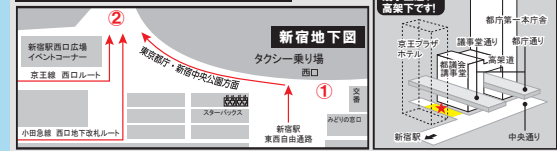

'25 SKI & SNOWBOARD in 信州

★関東地区 バス行程表★

運行ルート

- 白馬・桐池ルート
- 北志賀ルート ●野沢・戸狩ルート

● 集合場所

最終出発場所 ■ 新宿

集合場所は議事堂通り高架下です！
新宿西口の地下道からが便利です。
地上階を歩くとは違います。

JR新宿駅西口・都営大江戸線都庁前駅
都庁大型バス専用駐車場（議事堂通り高架下）
スノーエクスプレス号受付係員
22:10集合 22:40出発
運行日 12/20~30/1/1~3/10/11/17/18/24~2/28/3/2~21

■ 横浜

JR横浜駅東口
YCAT (SKYビル) 2F 屋外広場
スノーエクスプレス号受付係員
21:00集合 21:10出発
運行日 12/20~30/1/1~3/10/11/17
1/24~2/28/3/2~21

■ 千葉

JR千葉駅東口
京葉銀行前
スノーエクスプレス号受付係員
20:20集合 20:30出発
運行日 12/20~30/1/1~3/10/11/17
1/24~2/28/3/2~21

現地到着	場所	時間	頃
現地出発	場所	時間	頃

帰着	場所	新宿駅 西口周辺
	時間	21:30頃着予定

予約No. _____ 日程 / 発 ~ / 着 (現地泊 日間)

ご氏名 (関東発) _____ 様 ご氏名 (関西発) _____ 様

行き先 _____ プラン _____

人員 _____ 名 (男 名・女 名・小人 名)

- ボード積み込みは、無料です。(予約不要)
- 基本的に横浜・千葉は新宿までの無料連絡バスとなります。
- 関東発着はスノーエクスプレス号バスとなりますので、**出発受付はスノーエクスプレス号(サンシャインツアー、トラベルイン)の係員に受付して下さい。**
- 受付の際は、お客様(関東発)のお名前をお申し出下さいませ。バスの乗車券をお渡しさせていただきます。
ご同行者に関西発の方がいらっしゃる場合は、関西発のお客様に宿泊券・リフト券・レンタル割引券等をお渡しさせていただきます。
- ・ 原則として添乗員は、同行致しません。 出発の際は、係員の指示に従って下さい。 復路の集合時間は、10分前となります。
- ・ 定刻までに集合されない場合は、前途放棄とみなします。(その際の返金は、ありません。)
- ・ 道路事情や天候等、その他やむを得ない事情により、関東地区等もしくは、現地スキー場でのバス配車時刻、出発・到着時刻が遅れる場合があります。万一、その様な理由による諸費用(タクシー・宿泊代費)の請求には、応じかねます。
- ・ 運行上、各路線とも、2つ以上の路線と組み合わせる場合があります。(お客様の目的地以外のスキー場を数ヶ所経由する場合があります。)その際、集合場所・集合時刻・到着時刻が変更になる場合があります。
- ・ 集客人数により、他社で旅行企画しているコースと混乗となる場合があります。その際、集合場所・集合時刻・到着時刻が変更になる場合がありますので、予めご了承下さい。
- ・ 出発・休憩・到着場所での荷物等の盗難、紛失、置き忘れ、お客様同士でのお荷物の取り違いなどには、くれぐれもご注意下さい。尚、バス乗車・下車の際のお荷物、スキー・スノーボードの積み下ろしは、あくまでもバス乗務員及び当社係員のサービス行為であり、これによる保管管理の責には、応じかねます。お荷物の管理は、お客様自身で行っていただきますようお願い致します。万一、盗難、紛失、破損等がございましたら、当社やバス会社では、一切の責任を負いかねます。
- ・ スノーボードのバスへの積み込みの際は、破損予防の為ボードカバーをつけて下さい。その際、万一破損した場合でも当社は、一切の責任を負いかねますので、予めご了承下さいませ。