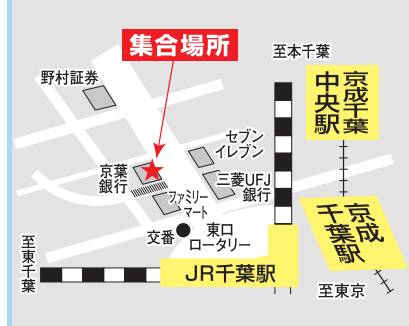

'25 SKI & SNOWBOARD in 信州

★関東地区 バス行程表★

運行ルート

- 白馬・桐池ルート
- 北志賀ルート ●野沢・戸狩ルート

● 集合場所

最終出発場所 ■ 新宿

集合場所は議事堂通り高架下です！
新宿西口の地下道からが便利です。
地上階を歩くとは違います。

JR新宿駅西口・都営大江戸線都庁前駅
都庁大型バス専用駐車場（議事堂通り高架下）
スノーエクスプレス号受付係員
22:10集合 22:40出発
運行日 12/20~30/1/1~3/10/11/17/18/24~2/28/3/2~21

■ 横浜

JR横浜駅東口
YCAT (SKYビル) 2F 屋外広場
スノーエクスプレス号受付係員
21:00集合 21:10出発
運行日 12/20~30/1/1~3/10/11/17
1/24~2/28/3/2~21

■ 千葉

JR千葉駅東口
京葉銀行前
スノーエクスプレス号受付係員
20:20集合 20:30出発
運行日 12/20~30/1/1~3/10/11/17
1/24~2/28/3/2~21

現地到着	場所	時間	頃
現地出発	場所	時間	頃

帰着	場所	新宿駅 西口周辺
	時間	21:30頃着予定

予約No. _____ 日程 / 発 ~ / 着 (現地泊 日間)

ご氏名 (関東発) _____ 様 ご氏名 (関西発) _____ 様

行き先 _____ プラン _____

人員 _____ 名 (男 名・女 名・小人 名)

- ボード積み込みは、無料です。(予約不要)
- 基本的に横浜・千葉は新宿までの無料連絡バスとなります。
- 関東発着はスノーエクスプレス号バスとなりますので、**出発受付はスノーエクスプレス号(サンシャインツアー、トラベルイン)の係員に受付して下さい。**
- 受付の際は、お客様(関東発)のお名前をお申し出下さいませ。バスの乗車券をお渡しさせていただきます。
ご同行者に関西発の方がいらっしゃる場合は、関西発のお客様に宿泊券・リフト券・レンタル割引券等をお渡しさせていただきます。
- ・ 原則として添乗員は、同行致しません。 出発の際は、係員の指示に従って下さい。 復路の集合時間は、10分前となります。
- ・ 定刻までに集合されない場合は、前途放棄とみなします。(その際の返金は、ありません。)
- ・ 道路事情や天候等、その他やむを得ない事情により、関東地区等もしくは、現地スキー場でのバス配車時刻、出発・到着時刻が遅れる場合があります。万一、その様な理由による諸費用(タクシー・宿泊代費)の請求には、応じかねます。
- ・ 運行上、各路線とも、2つ以上の路線と組み合わせる場合があります。(お客様の目的地以外のスキー場を数ヶ所経由する場合があります。)その際、集合場所・集合時刻・到着時刻が変更になる場合があります。
- ・ 集客人数により、他社で旅行企画しているコースと混乗となる場合があります。その際、集合場所・集合時刻・到着時刻が変更になる場合がありますので、予めご了承下さい。
- ・ 出発・休憩・到着場所での荷物等の盗難、紛失、置き忘れ、お客様同士でのお荷物の取り違いなどには、くれぐれもご注意下さい。尚、バス乗車・下車の際のお荷物、スキー・スノーボードの積み下ろしは、あくまでもバス乗務員及び当社係員のサービス行為であり、これによる保管管理の責には、応じかねます。お荷物の管理は、お客様自身で行っていただきますようお願い致します。万一、盗難、紛失、破損等がございましたら、当社やバス会社では、一切の責任を負いかねます。
- ・ スノーボードのバスへの積み込みの際は、破損予防の為ボードカバーをつけて下さい。その際、万一破損した場合でも当社は、一切の責任を負いかねますので、予めご了承下さいませ。

野沢温泉・戸狩温泉ルート

到着	乗下車場所	昼発	
		平日	日曜
6:30	戸狩温泉 とがりん家前	16:10	15:40
6:10	野沢温泉① 中央バスターミナル	16:30	16:00
6:05	野沢温泉② 村営中尾駐車場観光案内所前	16:35	16:05
6:00	野沢温泉③ 野沢スパリーナ前	16:40	16:10
22:40	新宿駅・西口	21:30	頃着