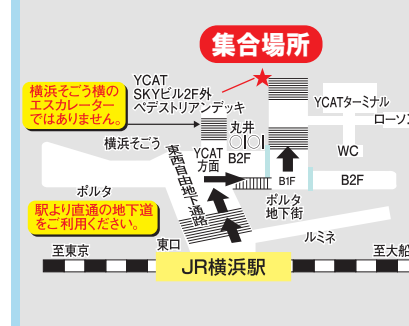

'25 SKI & SNOWBOARD in 信州

★関東地区 バス行程表★

運行ルート

- 白馬・桐池ルート
- 北志賀ルート ●野沢・戸狩ルート

● 集合場所

最終出発場所 ■ 新宿

集合場所は議事堂通り高架下です！
新宿西口の地下道からが便利です。
地上階を歩くとは違います。

JR新宿駅西口・都営大江戸線都庁前駅
都庁大型バス専用駐車場（議事堂通り高架下）
スノーエクスプレス号受付係員
22:10集合 22:40出発
運行日 12/20~30/1/1~3/10/11/17/18/24~2/28/3/2~21

■ 横浜

JR横浜駅東口
YCAT (SKYビル) 2F 屋外広場
スノーエクスプレス号受付係員
21:00集合 21:10出発
運行日 12/20~30/1/1~3/10/11/17
1/24~2/28/3/2~21

■ 千葉

JR千葉駅東口
京葉銀行前
スノーエクスプレス号受付係員
20:20集合 20:30出発
運行日 12/20~30/1/1~3/10/11/17
1/24~2/28/3/2~21

出発当日の緊急連絡先
マイウェイツアーズ
 TEL 06-6391-6964 (18:00~22:40)

'24-'25 東京発着 TIME TABLE

白馬ルート

運行日	関東発	12/20~30・1/1~3・10・11 1/17・24~2/28、3/2~14
	スキー場発	12/22~31・1/2~5・12・13 1/19・25~3/16

白馬ルート

到着	乗下車場所	昼発	
		平日	日曜
6:40	白馬コル子ナ ホテルグリーンプラザ白馬前	16:00	15:30
6:30	白馬乗鞍温泉 白馬アルプスホテル前	16:10	15:40
6:25	栂池マウンテンリゾート 親の原駐車場	16:15	15:45
6:15	白馬岩岳・ゴンドラ ゴンドラ前ロータリー	16:25	15:55
6:10	白馬岩岳・新田 新田バスターミナル	16:30	16:00
6:00	八方尾根・和田野 ヒジターセンター	16:40	16:10
5:55	八方尾根・幸福の森 リゾートセンター	16:45	16:15
5:50	八方尾根・細野 八方インフォメーションセンター	16:50	16:20
5:40	白馬五箇 エスカルプラザ前	17:00	16:30
5:10	大町温泉 薬師の湯前	17:30	17:00
22:40	新宿駅・西口	21:30	頃着

野沢温泉・戸狩温泉ルート

到着	乗下車場所	昼発	
		平日	日曜
6:30	戸狩温泉 とがりん家前	16:10	15:40
6:10	野沢温泉① 中央バスターミナル	16:30	16:00
6:05	野沢温泉② 村営中尾駐車場観光案内所前	16:35	16:05
6:00	野沢温泉③ 野沢スパリーナ前	16:40	16:10
22:40	新宿駅・西口	21:30	頃着