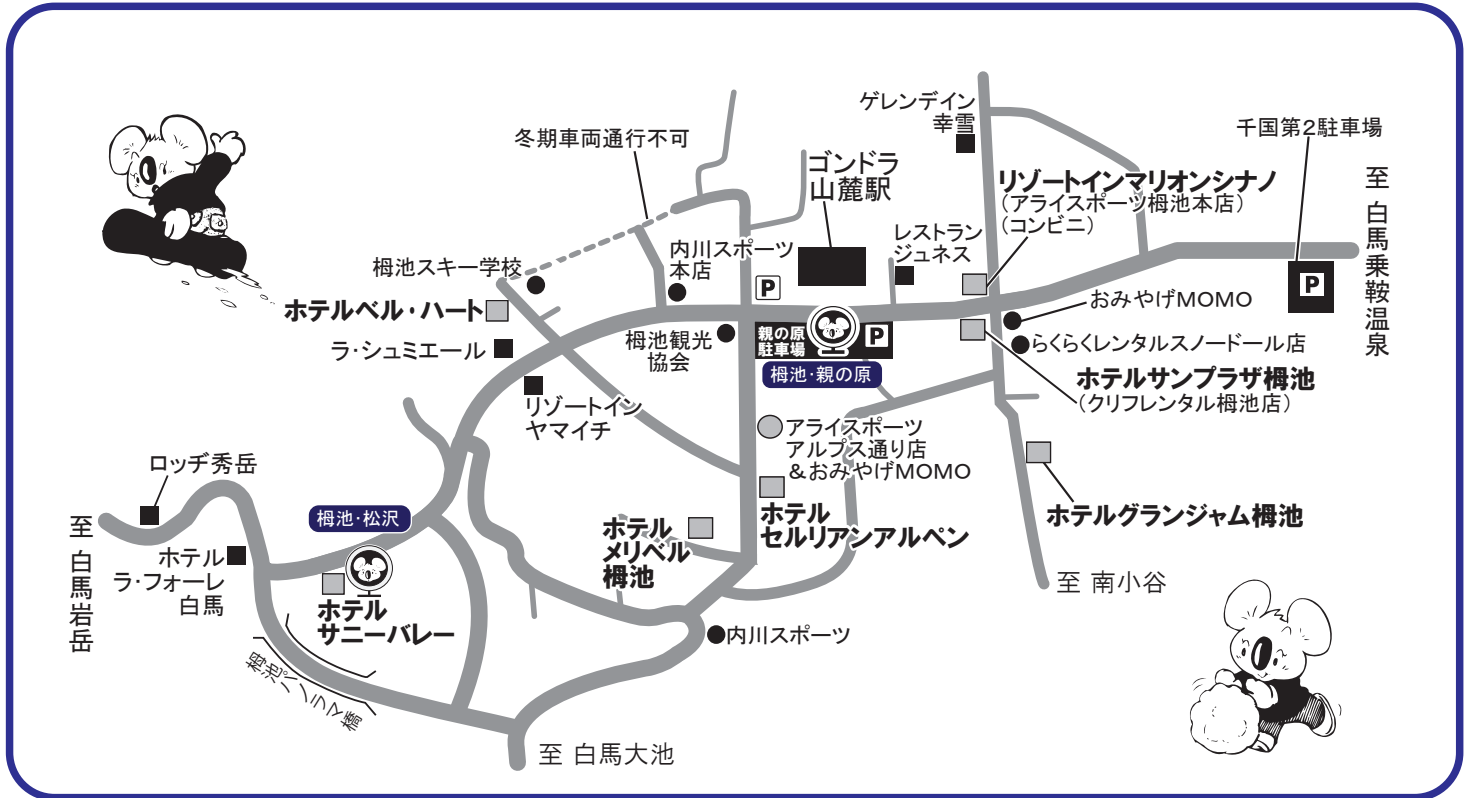

樽池 マウンテンリゾート

現地早朝到着時の緊急連絡先
(AM7:00~AM10:00)

080-6019-5157

バス車内での忘れ物等については10:00以降
に06-6391-8801迄お問い合わせ下さい。

**現地バス停
集合場所
& 出発時間**
※集合時間は出発時間の
10分前集合

樽池マウンテンリゾート・親の原
親の原駐車場
19:00出発

樽池マウンテンリゾート・松沢
ホテルサニーバレー前
19:10出発

◆樽池マウンテンリゾート宿泊施設一覧

〒399-9422長野県北安曇郡小谷村 樽池高原

NO.	宿泊施設名	TEL(0261)	バス停&バス停までの時間	最寄りのスキー場までの時間	利用レンタルショップ
①	ホテル サンプラザ樽池	83-2423	親の原駐車場 / 徒歩1分	徒歩1分	クリフレンタル 樽池店
②	ホテル グランジャム樽池	85-4771	親の原駐車場 / 徒歩5分	徒歩5分	アライスポーツ 樽池本店
③	ホテル サニーバレー	83-2109	ホテルサニーバレー前 / 徒歩0分	徒歩1分※①	アライスポーツ 樽池本店
④	リゾートイン マリオンシナノ	83-2606	親の原駐車場 / 徒歩1分	徒歩1分	アライスポーツ 樽池本店
⑤	ホテルセルリアンアルペン	83-2325	親の原駐車場 / 徒歩2分	徒歩3分	アライスポーツ アルプス通り店
⑥	ホテル メリベル樽池	83-2114	親の原駐車場 / 徒歩5分	徒歩5分	アライスポーツ アルプス通り店 または 宿泊施設
⑦	ホテルベル・ハート	83-2332	親の原駐車場 / 徒歩3分	徒歩30秒	アライスポーツ アルプス通り店

※① Gondola乗り場まで送迎があります。

最寄りのICから
スキー場までの時間

長野自動車道安曇野IC
より車で約95分

日帰りプラン利用施設

ホテル サンプラザ樽池
0261-83-2423
【レンタル貸出先】
クリフレンタル樽池店

現地案内

樽池高原観光協会 0261-83-2515
樽池スキーパトロール 0261-83-2427
樽池スキー学校 0261-83-2709
樽池診療所 0261-83-2534

クーポンお渡し場所

【マイカープラン】
宿泊先フロント
【バスプラン】
集合場所受付カウンター

レンタルショップTEL

レンタルショップ名	TEL(0261)
クリフレンタル 樽池店	71-5287
アライスポーツ 樽池本店	83-2627
アライスポーツ アルプス通り店	71-5515