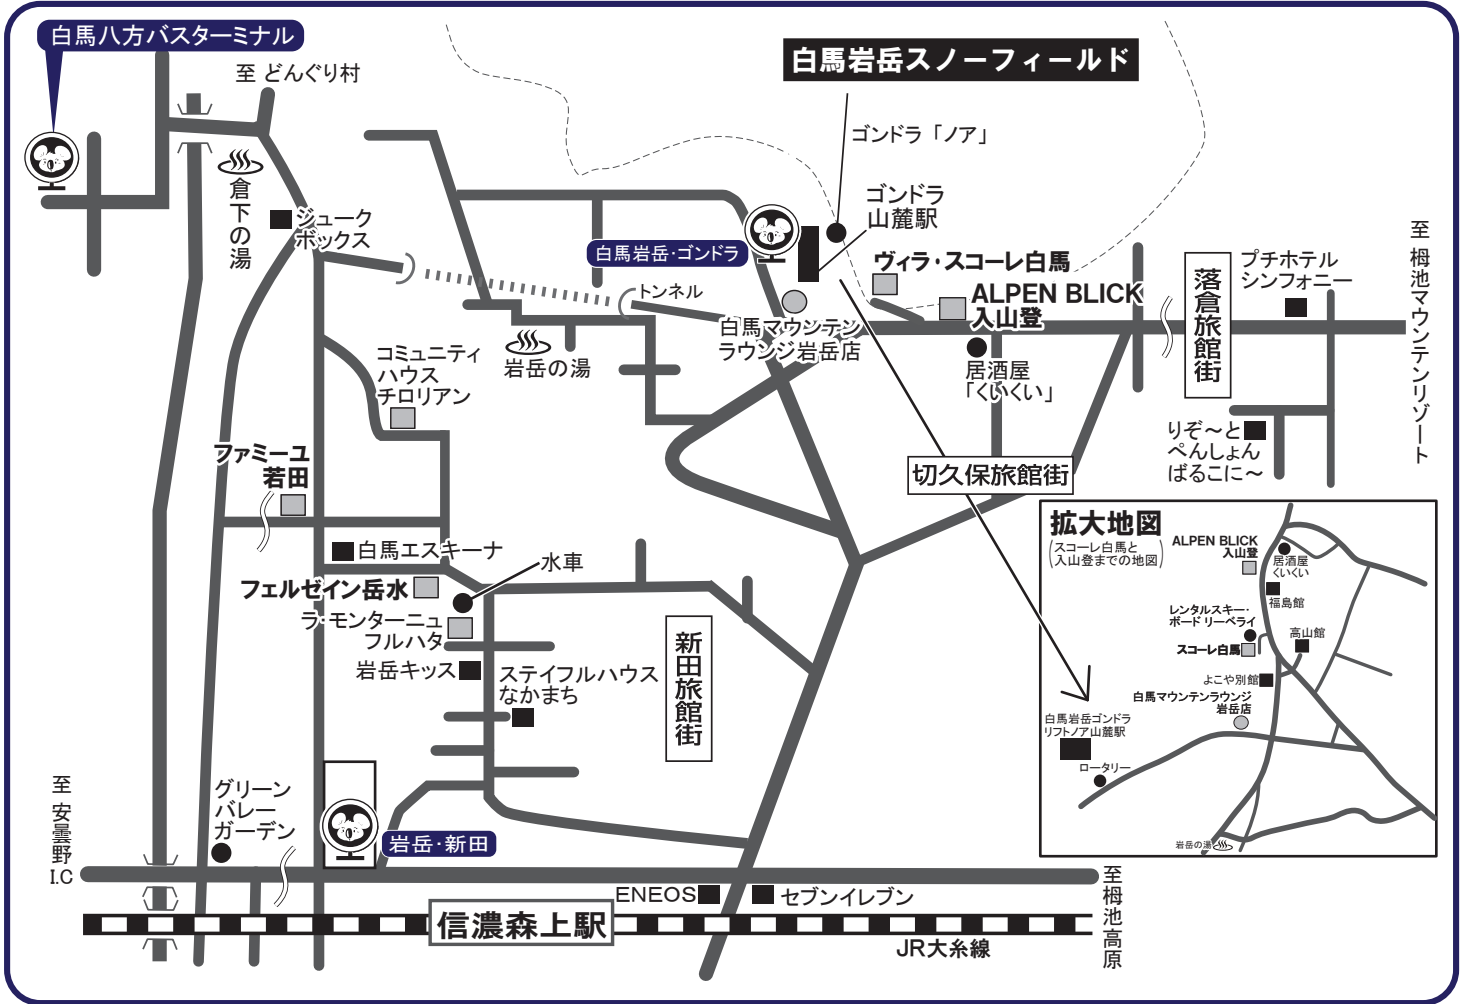

白馬岩岳 スノーフィールド

現地早朝到着時の緊急連絡先
(AM7:00~AM10:00)

080-6019-5157

バス車内の忘れ物等については10:00以降
に06-6391-8801 迄お問い合わせ下さい。

**現地バス停
集合場所
& 出発時間**
※集合時間は出発時間の
10分前集合

白馬岩岳・ゴンドラ
ゴンドラ山麓駅前ロータリー
19:20出発

白馬岩岳・新田
新田バスセンター
19:25出発

◆白馬岩岳スノーフィールド宿泊施設一覧

〒399-9301 長野県北安曇郡白馬村岩岳

NO.	宿泊施設名	TEL(0261)	バス停&バス停までの時間	最寄りのスキー場までの時間	利用レンタルショップ
①	ヴィラ・スコレ白馬	72-2145	ゴンドラ山麓駅前ロータリー / 徒歩6分	徒歩1分	白馬マウンテンラウンジ 岩岳店
②	フェルゼイン岳水	72-2785	新田バスセンター / 徒歩5分	シャトルバス 7分	白馬マウンテンラウンジ 岩岳店
③	アルペンブリック入山登	72-2391	ゴンドラ山麓駅前ロータリー / 徒歩7分	徒歩3分	白馬マウンテンラウンジ 岩岳店
④	ファミリーユ若田	72-2201	新田バスセンター / 徒歩5分	シャトルバス 7分	白馬マウンテンラウンジ 岩岳店
⑤	ラ・モンターニューフルハタ	72-2156	新田バスセンター / 徒歩5分	シャトルバス 7分	白馬マウンテンラウンジ 岩岳店
⑥	コミュニティハウス チロリアン	72-3963	新田バスセンター / 徒歩7分	シャトルバス 7分	白馬マウンテンラウンジ 岩岳店

最寄りのI.Cから
スキー場までの時間

長野自動車道安曇野I.C
より車で約85分

日帰りプラン利用施設

ゴンドラステーション
0261-72-2424
【レンタル貸出先】
白馬マウンテンラウンジ 岩岳店

レンタルショップTEL

レンタルショップ名	TEL
白馬マウンテンラウンジ 岩岳店	050-1722-2845

クーポンお渡し場所

【マイカープラン】
宿泊先フロント
【バスプラン】
集合場所受付カウンター