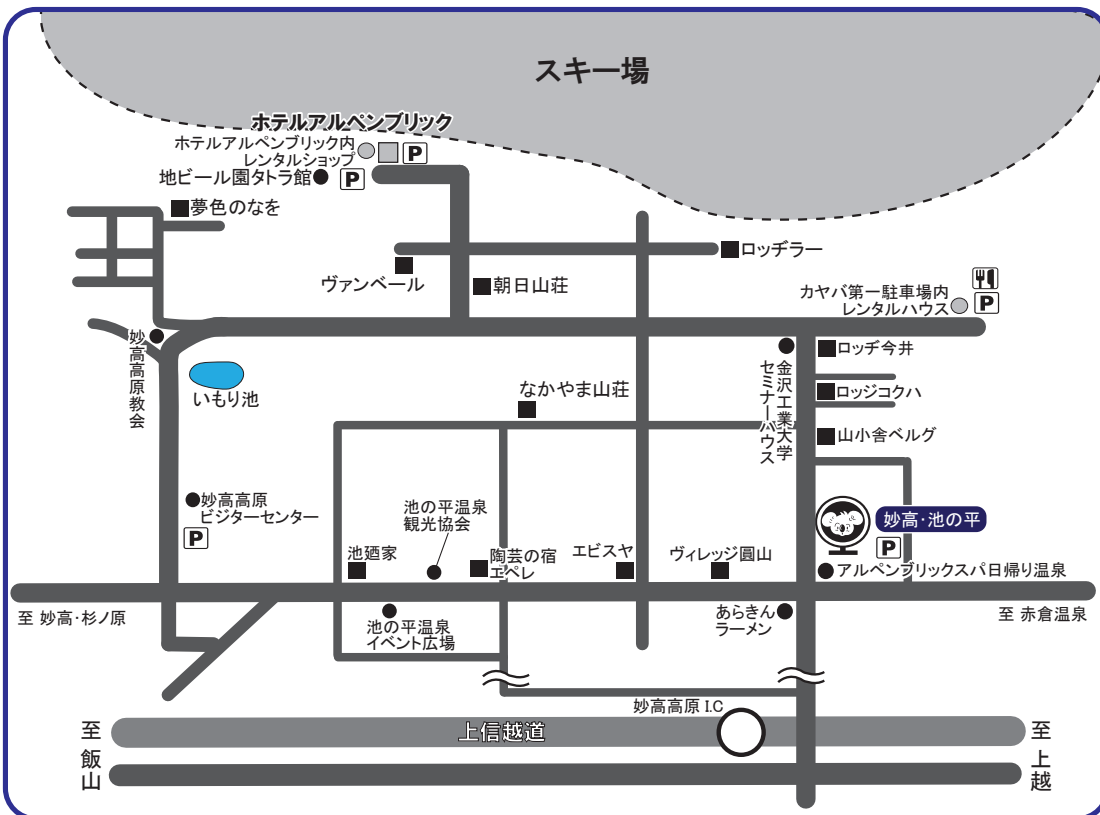

宮前商店前

21:25出発

妙高杉ノ原・消防

消防小屋前

21:30出発

クーポンお渡し場所

【マイカープラン】 宿泊先フロント
【バスプラン】 集合場所受付カウンター

最寄りのICからスキー場までの時間

上越自動車道妙高高原ICより車で約10分

現地案内

妙高高原観光案内所 0255-86-3911
杉野沢観光協会 0255-86-6000
妙高杉ノ原スキー場 0255-86-6211

レンタルショップTEL

レンタルショップ名	TEL(0255)
宮前スポーツ	86-6085
仲町レンタル	86-6501

◆妙高杉ノ原施設一覧

〒949-2113 新潟県妙高市 杉野沢

NO.	宿泊施設名	TEL(0255)	バス停&バス停までの時間	最寄りのスキー場までの時間	利用レンタルショップ
①	美雪荘	86-6026	宮前商店前 / 徒歩1分	徒歩5分	宮前スポーツ・仲町レンタル
②	ロッジ雪達磨	86-6165	消防小屋前 / 徒歩3分	徒歩5分	宮前スポーツ・仲町レンタル
③	岡田荘	86-6116	消防小屋前 / 徒歩1分	徒歩5分	宮前スポーツ・仲町レンタル
④	富士美荘	86-6113	宮前商店前 / 徒歩4分	徒歩3分	宮前スポーツ・仲町レンタル
⑤	さつき荘	86-6145	宮前商店前 / 徒歩3分	徒歩7分	宮前スポーツ・仲町レンタル

妙高高原・池の平

現地バス停集合時間&出発時間

※集合時間は出発時間の10分前集合

妙高・池の平

アルペンブリックスパ前

21:45出発

クーポンお渡し場所

【マイカープラン】 宿泊先フロント
【バスプラン】 集合場所受付カウンター

NO.	宿泊施設名	TEL(0255)	バス停&バス停までの時間	最寄りのスキー場までの時間	利用レンタルショップ
①	ホテルアルペンブリック	86-3180	アルペンブリックスパ前 / 送迎5分	目の前	ホテル内レンタルショップ