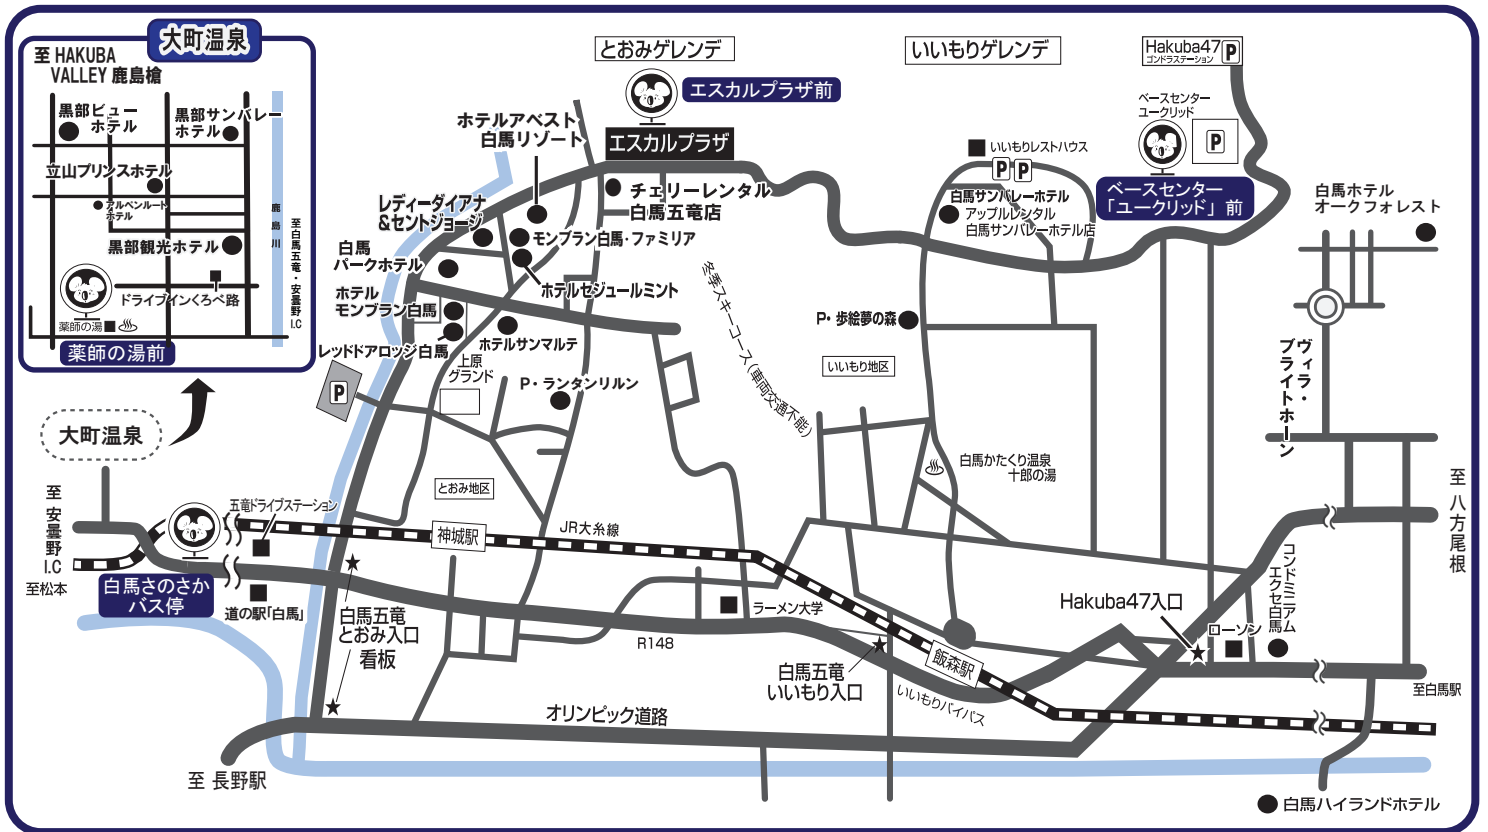

エイブル白馬五竜& Hakuba47

緊急連絡先 052-232-7352

現地バス停
& 出発時間

ベースセンター
「ユークリッド」前
16:45 出発
集合時間は復路乗車券にてご確認ください

エスカルプラザ前
17:00 出発
集合時間は復路乗車券にてご確認ください

白馬さのさかバス停
17:10 出発
集合時間は復路乗車券にてご確認ください

大町温泉薬師の湯
17:30 出発
集合時間は復路乗車券にてご確認ください

◆ 白馬五竜 & Hakuba47 宿泊施設一覧

〒399-9301 長野県北安曇郡白馬村 神城

NO.	宿泊施設名	TEL(O261)	バス停&バス停までの時間	最寄りのスキー場までの時間	利用レンタルショップ
①	白馬サンバレーホテル ※① ※②	75-3948	エスカルプラザ前 / シャトルバス5分	目の前	チェリーレンタル白馬五竜店
②	ホテル セジュールミント	75-3250	エスカルプラザ前 / 徒歩5分	徒歩5分	チェリーレンタル白馬五竜店
③	ホテル モンブラン白馬	75-2550	エスカルプラザ前 / 徒歩7分	徒歩7分	チェリーレンタル白馬五竜店
④	ホテル モンブラン白馬・ファミリア	75-2275	エスカルプラザ前 / 徒歩3分	徒歩3分	チェリーレンタル白馬五竜店
⑤	ホテル サンマルテ	75-2133	エスカルプラザ前 / 徒歩7分	徒歩7分	チェリーレンタル白馬五竜店
⑥	レディーダイアナ&セントジョージ	75-3525	エスカルプラザ前 / 徒歩4分	徒歩4分	チェリーレンタル白馬五竜店
⑦	白馬パークホテル	75-3151	エスカルプラザ前 / 徒歩7分	徒歩7分	チェリーレンタル白馬五竜店
⑧	ペンション歩絵夢の森	75-3275	エスカルプラザ前 / シャトルバス5分	徒歩1分	チェリーレンタル白馬五竜店
⑨	ペンション ランタンリルン	75-3217	エスカルプラザ前 / 徒歩7分	徒歩7分	チェリーレンタル白馬五竜店
⑩	ホテルアベスト白馬リゾート	85-2892	エスカルプラザ前 / 徒歩1分	徒歩1分	チェリーレンタル白馬五竜店
⑪	レッドアロッジ白馬 ※③	75-2550	エスカルプラザ前 / 徒歩7分	徒歩7分	チェリーレンタル白馬五竜店
⑫	白馬ハイランドホテル ※①	72-3450	エスカルプラザ前 / シャトルバス20分	シャトルバス20分	チェリーレンタル白馬五竜店
⑬	白馬ホテル オークフォレスト ※①	85-2135	エスカルプラザ前 / シャトルバス20分	シャトルバス20分	チェリーレンタル白馬五竜店
⑭	立山プリンスホテル ※①	22-5131	エスカルプラザ前 / シャトルバス20分	シャトルバス20分	チェリーレンタル白馬五竜店
⑮	黒部ビューホテル ※①	22-3515	エスカルプラザ前 / シャトルバス20分	シャトルバス20分	チェリーレンタル白馬五竜店
⑯	黒部観光ホテル ※①	22-1520	エスカルプラザ前 / シャトルバス20分	シャトルバス20分	チェリーレンタル白馬五竜店
⑰	黒部サンバレーホテル ※①	22-5131	エスカルプラザ前 / シャトルバス20分	シャトルバス20分	チェリーレンタル白馬五竜店
⑱	アルペンルートホテル ※①	85-2299	エスカルプラザ前 / シャトルバス20分	シャトルバス20分	チェリーレンタル白馬五竜店
⑲	フェルゼイン岳水 ※①	72-2785	ベースセンター「ユークリッド」前 / シャトルバス30分	シャトルバス30分	Hakuba47 レンタルショップ

最寄りの I.C からスキー場までの時間

長野自動車道安曇野 I.C より車で約 50 分

クーポンお渡し場所

【マイカープラン】宿泊先フロント
【バスプラン】集合場所受付カウンター

日帰りプラン利用施設

エスカルプラザ 0261-75-2101

レンタルショップ TEL

レンタルショップ名	TEL(O261)
チェリーレンタル白馬五竜店	75-2114
Hakuba47 レンタルショップ	75-3533