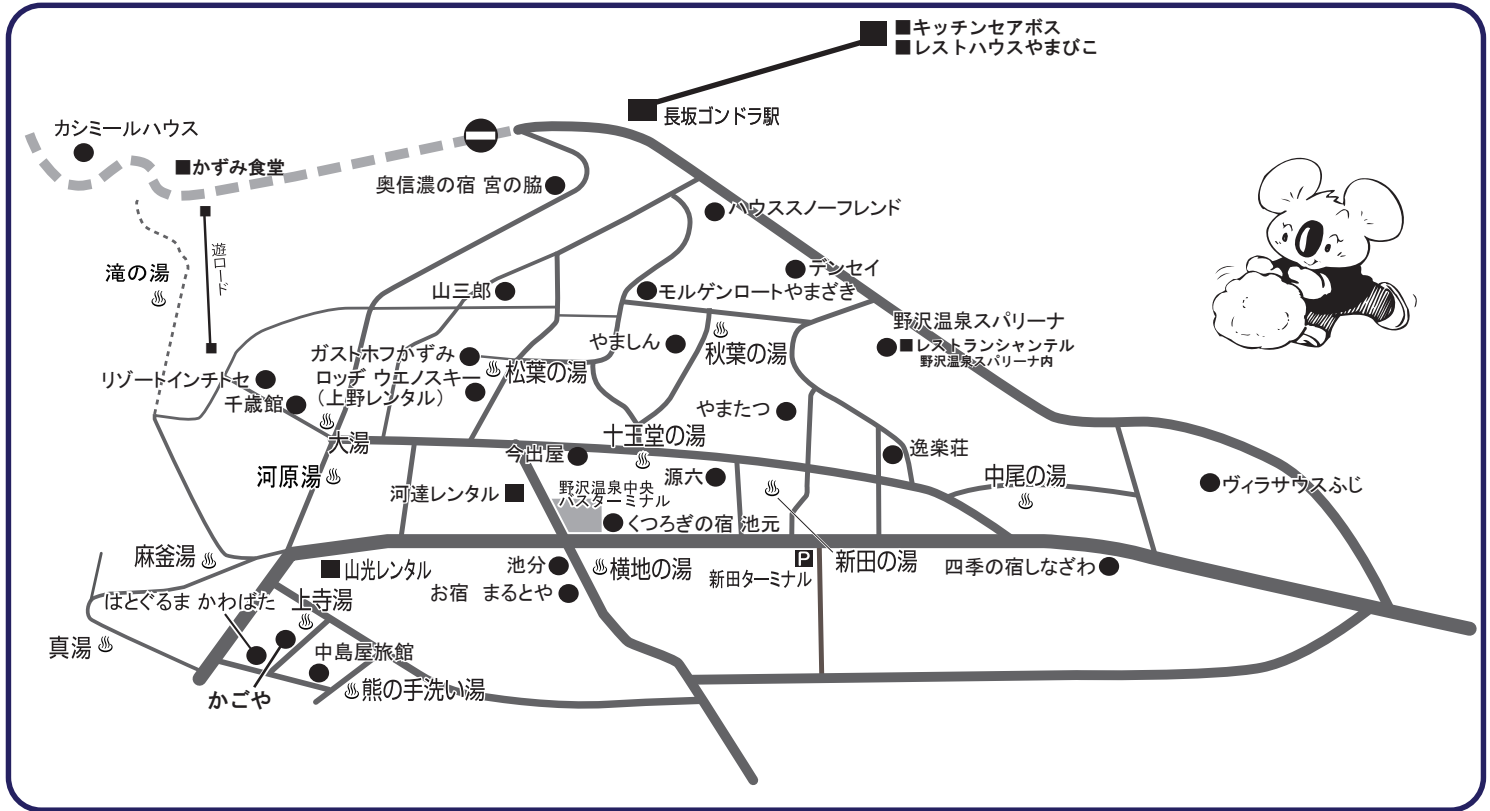

野沢温泉

緊急連絡先 052-232-7352

◆野沢温泉宿泊施設一覧

〒389-2502長野県下高井郡野沢温泉村

NO.	宿泊施設名	TEL(0269)	バス停&バス停までの時間	最寄りのスキー場までの時間	利用レンタルショップ
①	中島屋旅館	85-2058	—	徒歩7分	山光レンタル
②	くつろぎの宿 池元	85-2209	—	徒歩5分	河達レンタル 本店
③	ロッヂ ウエノスキー	85-2706	—	徒歩5分	上野レンタル
④	はとぐるま かわばた	85-2336	—	徒歩5分	山光レンタル
⑤	ガストホフ かずみ	85-2268	—	徒歩5分	上野レンタル
⑥	千歳館	85-2009	—	徒歩2分	上野レンタル
⑦	リゾートイン チトセ	85-2273	—	徒歩1分	上野レンタル
⑧	カシミアハウス	85-3179	—	目の前	山光レンタル 本店 ※①
⑨	お宿 まるとや	85-2235	—	徒歩8分	河達レンタル 本店
⑩	奥信濃の宿 宮の脇	85-2466	—	徒歩3分	上野レンタル
⑪	かごや	85-2304	—	徒歩6分	山光レンタル
⑫	山三郎	85-2196	—	徒歩6分	上野レンタル
⑬	池分	85-2317	—	徒歩8分	河達レンタル 本店
⑭	レストデンセイ	85-2315	—	徒歩5分	上野レンタル
⑮	逸楽荘	85-2250	—	徒歩8分	河達レンタル本店

【レンタルのご案内】

※①宿泊先から徒歩5分にある遊ロードをご利用いただき山光レンタルをご利用ください。

ご返却も遊ロード運行時間内にご返却ください。(遊ロード運行時間 8:00 ~ 16:40)

※遊ロード⇄山光レンタル徒歩5分

現地案内

野沢温泉観光協会 0269-85-3155
野沢温泉スキー場 0269-85-3166
飯山赤十字病院 0269-62-4195

最寄りのICからスキー場までの時間

上越自動車道豊田飯山ICより車で約30分

クーポンお渡し場所

【マイカープラン】宿泊先フロント

レンタルショップTEL

レンタルショップ名	TEL(0269)
上野レンタル	85-2706
河達レンタル 本店	85-2440
山光レンタル	85-2195