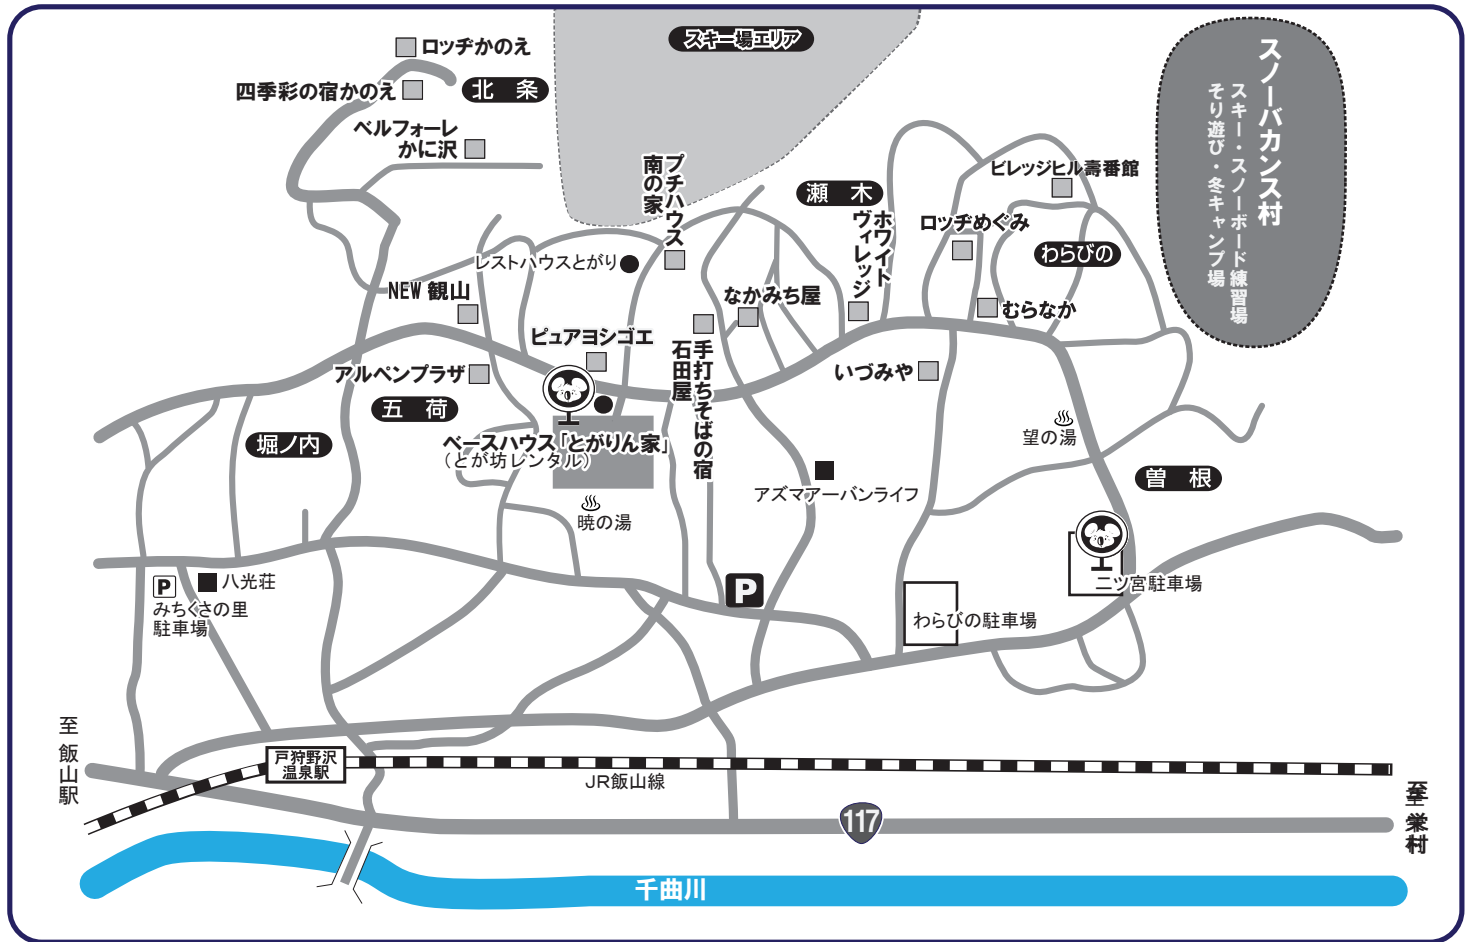

戸狩温泉

緊急連絡先 052-232-7352

◆戸狩温泉宿泊施設一覧

〒389-2411 長野県飯山市 戸狩温泉スキー場

NO.	宿泊施設名	TEL(0269)	バス停&バス停までの時間	最寄りのスキー場までの時間	利用レンタルショップ
①	手打ちそばの宿 石田屋	65-2121	—————	徒歩2分	とが坊レンタル
②	プチハウス南の家	65-2131	—————	徒歩1分	とが坊レンタル
③	GUESTHOUSE 星の宿	69-7878	—————	徒歩0分	とが坊レンタル
④	ベルフォーレかに沢	65-2163	—————	徒歩5分	とが坊レンタル
⑤	ピュアヨシゴエ	65-2116	—————	徒歩3分	とが坊レンタル
⑥	アルペンプラザ	65-2000	—————	徒歩3分	宿泊施設
⑦	ホワイトヴィレッジ	65-2161	—————	徒歩3分	宿泊施設
⑧	いづみや	65-2115	—————	シャトルバス5分	とが坊レンタル
⑨	NEW 観山	67-9171	—————	徒歩2分	とが坊レンタル
⑩	ロッヂめぐみ	65-4566	—————	シャトルバス5分	とが坊レンタル
⑪	むらなか	65-2139	—————	シャトルバス5分	とが坊レンタル

現地案内

戸狩温泉観光協会 0269-65-3161
 戸狩温泉スキー場(株) 0269-65-2359
 飯山赤十字病院 0269-62-4195

最寄りのICからスキー場までの時間

上越自動車道豊田飯山ICより車で約25分

クーポンお渡し場所

【マイカープラン】宿泊先フロント
 【バスプラン】集合場所受付カウンター

レンタルショップTEL

レンタルショップ名	TEL(0269)
とが坊レンタル	65-5105